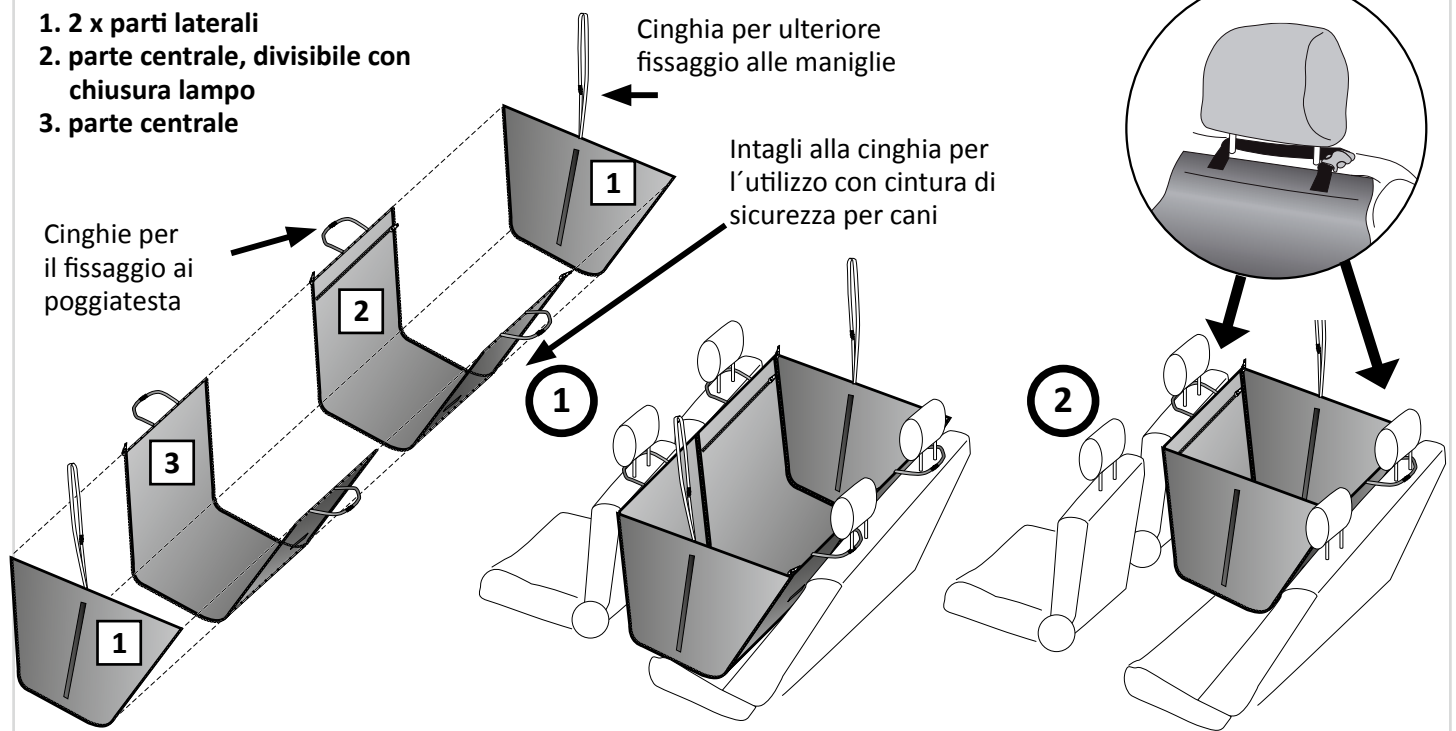

# ISTRUZIONI DI MONTAGGIO

<b>Nome prodotto</b>	ALLSIDE COMFORT
<b>Denominazione prodotto</b>	Coprisedile con protezione completa
<b>Numero elementi</b>	50444030
<b>Fissaggio</b>	Ai poggiatesta anteriori e posteriori/maniglie
<b>Utilizzabilità</b>	Trasporto cani in autovettura
<b>Posizione trasporto</b>	Solo sui sedili posteriori
<b>Dimensioni</b>	155 cm x 140 cm x ca. 50 cm (altezza)
<b>Peso</b>	2,5 kg

## Volume di consegna

1. 2 x parti laterali
2. parte centrale, divisibile con chiusura lampo
3. parte centrale

Eretto al completo – vasca doppia

Eretto a metà – vasca singola

Apribile da ambedue i lati per l'accesso

Per veicoli a 3 porte con sedile anteriore ribaltabile

Abbassato da mezzo lato per passeggeri

**Avviso di sicurezza:** Il cane va trasportato sempre sui sedili posteriori e assicurato regolarmente. Nel caso ideale dietro ad un sedile anteriore vacante!