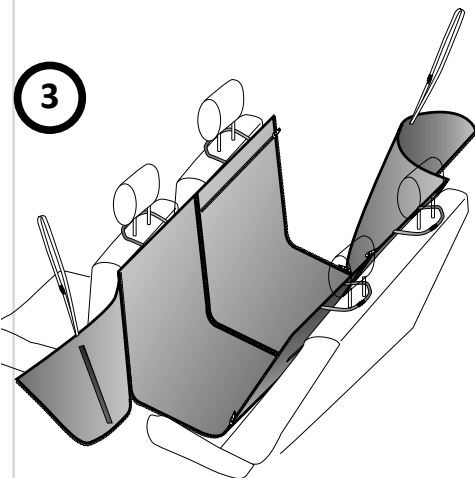

# ISTRUZIONI DI MONTAGGIO

<b>Nome prodotto</b>	ALLSIDE COMFORT
<b>Denominazione prodotto</b>	Coprisedile con protezione completa
<b>Numero elementi</b>	50444030
<b>Fissaggio</b>	Ai poggiatesta anteriori e posteriori/maniglie
<b>Utilizzabilità</b>	Trasporto cani in autovettura
<b>Posizione trasporto</b>	Solo sui sedili posteriori
<b>Dimensioni</b>	155 cm x 140 cm x ca. 50 cm (altezza)
<b>Peso</b>	2,5 kg

## Volume di consegna

1. 2 x parti laterali
2. parte centrale, divisibile con chiusura lampo
3. parte centrale

Eretto al completo – vasca doppia

Eretto a metà – vasca singola

Apribile da ambedue i lati per l'accesso