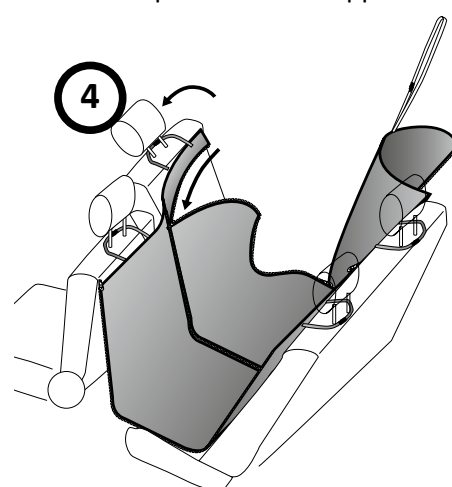

# ISTRUZIONI DI MONTAGGIO

<b>Nome prodotto</b>	ALLSIDE COMFORT
<b>Denominazione prodotto</b>	Coprisedile con protezione completa
<b>Numero elementi</b>	50444030
<b>Fissaggio</b>	Ai poggiatesta anteriori e posteriori/maniglie
<b>Utilizzabilità</b>	Trasporto cani in autovettura
<b>Posizione trasporto</b>	Solo sui sedili posteriori
<b>Dimensioni</b>	155 cm x 140 cm x ca. 50 cm (altezza)
<b>Peso</b>	2,5 kg

## Volume di consegna

1. 2 x parti laterali
2. parte centrale, divisibile con chiusura lampo
3. parte centrale

Eretto al completo – vasca doppia

Eretto a metà – vasca singola

Apribile da ambedue i lati per l'accesso

Per veicoli a 3 porte con sedile anteriore ribaltabile

Abbassato da mezzo lato per passeggeri

**Avviso di sicurezza:** Il cane va trasportato sempre sui sedili posteriori e assicurato regolarmente. Nel caso ideale dietro ad un sedile anteriore vacante!