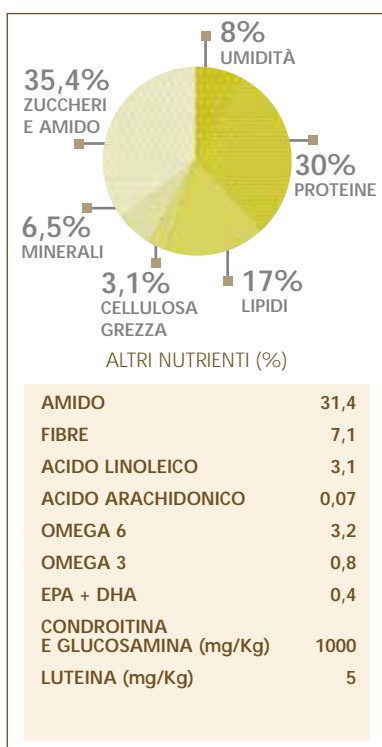

SPECIALE MASCELLA BRACHICEFALA

La forma della crocchetta facilita la prensione e stimola il Bulldog a masticare il suo pasto.

**SPECIALE BULLDOG
FINO A 12 MESI**

Bulldog 30 Junior

ANALISI MEDIE

MINERALI

VITAMINE