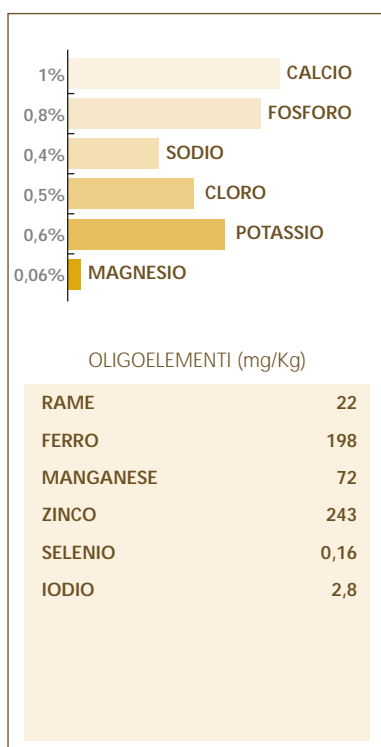

SPECIALE MASCELLA BRACHICEFALA

La forma della crocchetta facilita la prensione e stimola il Bulldog a masticare il suo pasto.

**SPECIALE BULLDOG
FINO A 12 MESI**

Bulldog 30 Junior

ANALISI MEDIE

MINERALI

VITAMINE

QUANTITÀ
GIORNALIERE
RACCOMANDATE

Età in mesi	Peso da adulto (kg)			
	18	22	26	30
2	230 g	255 g	290 g	290 g
3	275 g	310 g	350 g	360 g
4	295 g	335 g	380 g	405 g
6	300 g	345 g	390 g	435 g
8	290 g	340 g	385 g	430 g
10	285 g	330 g	375 g	415 g
12	280 g	325 g	370 g	410 g