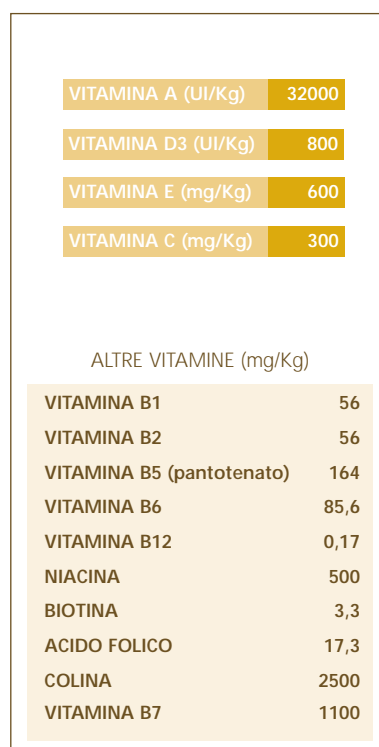

SPECIALE MASCELLA BRACHICEFALA

La forma della crocchetta facilita la prensione e stimola il Bulldog a masticare il suo pasto.

**SPECIALE BULLDOG
FINO A 12 MESI**

Bulldog 30 Junior

ANALISI MEDIE

MINERALI

VITAMINE

QUANTITÀ
GIORNALIERE
RACCOMANDATE

Età in mesi	Peso da adulto (kg)			
	18	22	26	30
2	230 g	255 g	290 g	290 g
3	275 g	310 g	350 g	360 g
4	295 g	335 g	380 g	405 g
6	300 g	345 g	390 g	435 g
8	290 g	340 g	385 g	430 g
10	285 g	330 g	375 g	415 g
12	280 g	325 g	370 g	410 g